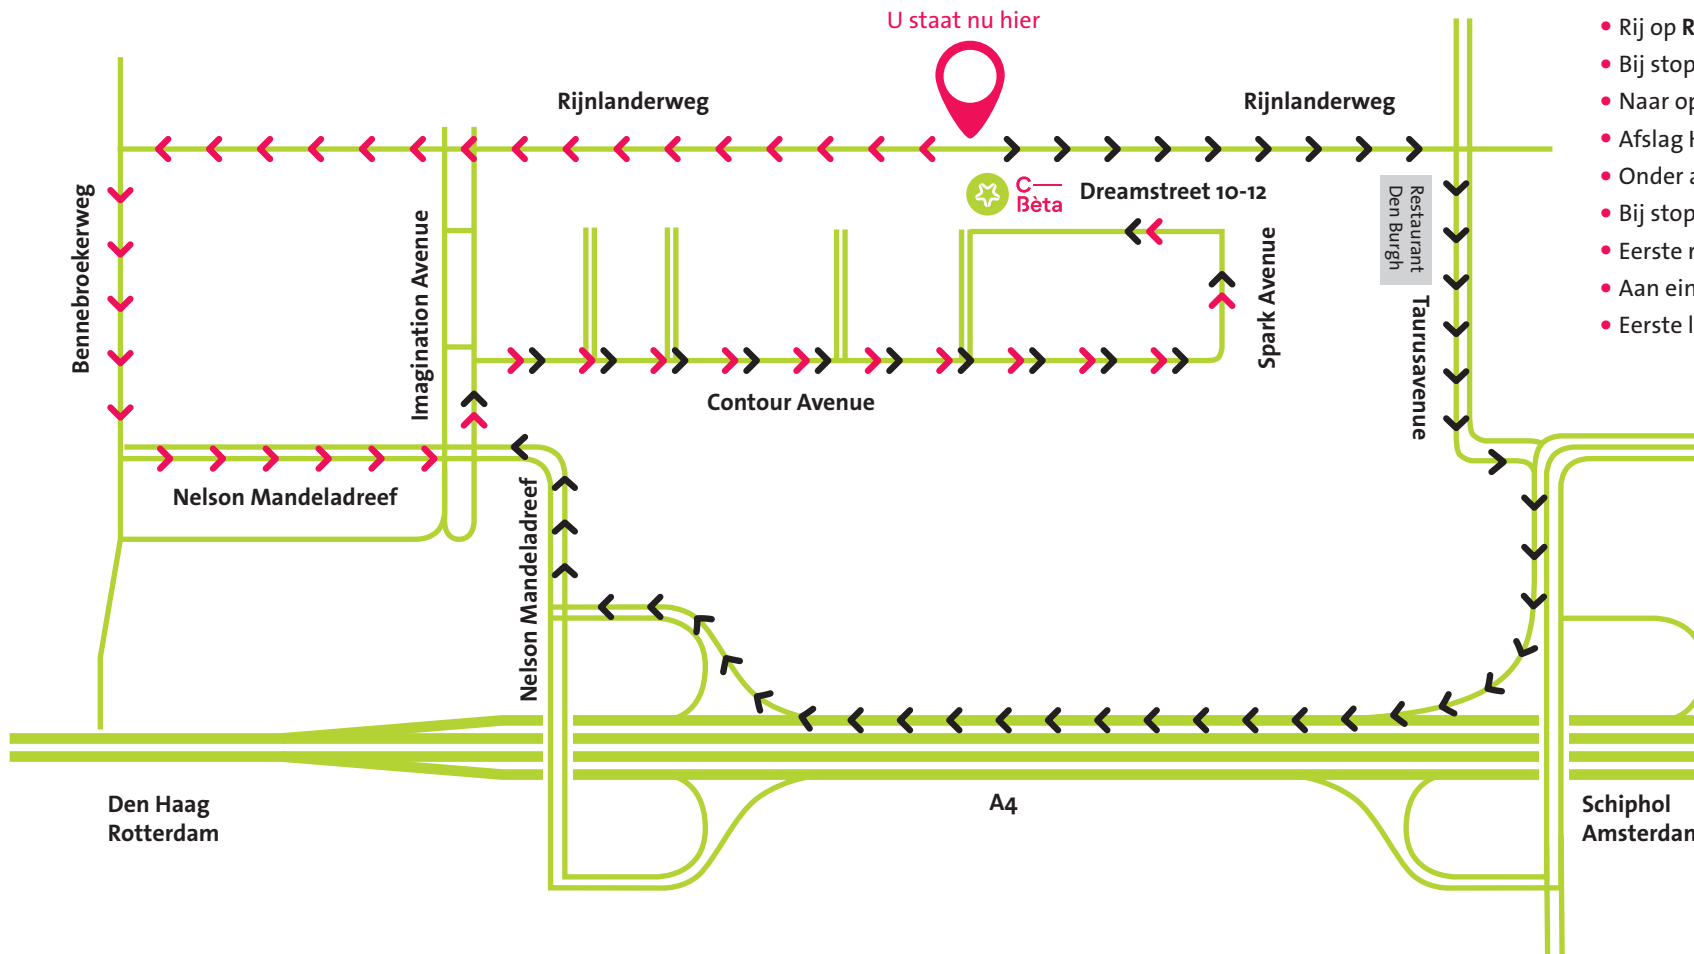

C-Bèta routebeschrijving

<<<<<<<<<<<<

- Rij op **Rijnlanderweg** richting zuiden
- Bij 2e stoplichten links **Bennebroekerweg**
- Eerste links **Nelson Mandeladreef**
- Eerste links **Imagination Avenue**
- Eerste rechts **Contour Avenue**
- Aan einde links **Spark Avenue**
- Eerste links **Dreamstreet 10-12**

>>>>>>>>>>

- Rij op **Rijnlanderweg** richting noorden
- Bij stoplichten rechts **Taurusavenue**
- Naar oprit A4 richting **Den Haag/Rotterdam**
- Afslag Hoofddorp-Zuid, afslag 3a
- Onder aan afslag rechts **Nelson Mandeladreef**
- Bij stoplichten rechts **Imagination Avenue**
- Eerste rechts **Contour Avenue**
- Aan einde links **Spark Avenue**
- Eerste links **Dreamstreet 10-12**