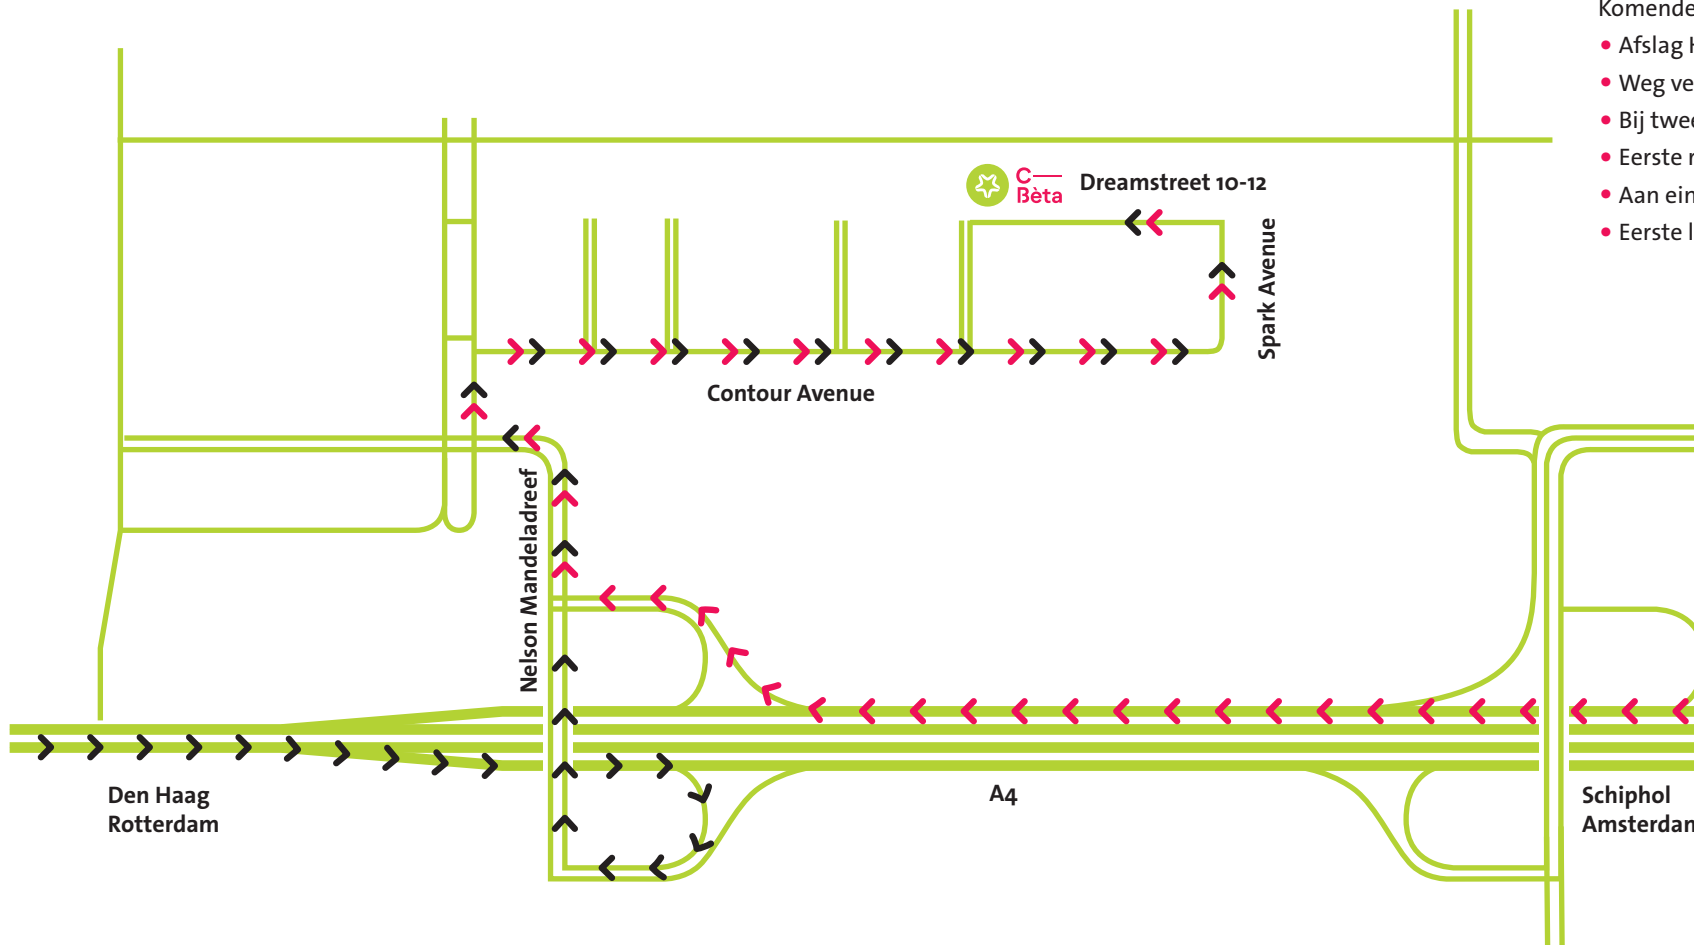

C-Bèta routebeschrijving

>>>>>>>>>

Komende vanaf Amsterdam

- Afslag Hoofddorp-Zuid, afslag 3a
- Onder aan afslag rechts **Nelson Mandeladreef**
- Bij stoplichten rechts **Imagination Avenue**
- Eerste rechts **Contour Avenue**
- Aan einde links **Spark Avenue**
- Eerste links **Dreamstreet 10-12**

>>>>>>>>>

Komende vanaf Den Haag / Rotterdam

- Afslag Hoofddorp-Zuid, afslag 3a
- Weg vervolgen naar **Nelson Mandeladreef**
- Bij tweede stoplichten rechts **Imagination Avenue**
- Eerste rechts **Contour Avenue**
- Aan einde links **Spark Avenue**
- Eerste links **Dreamstreet 10-12**